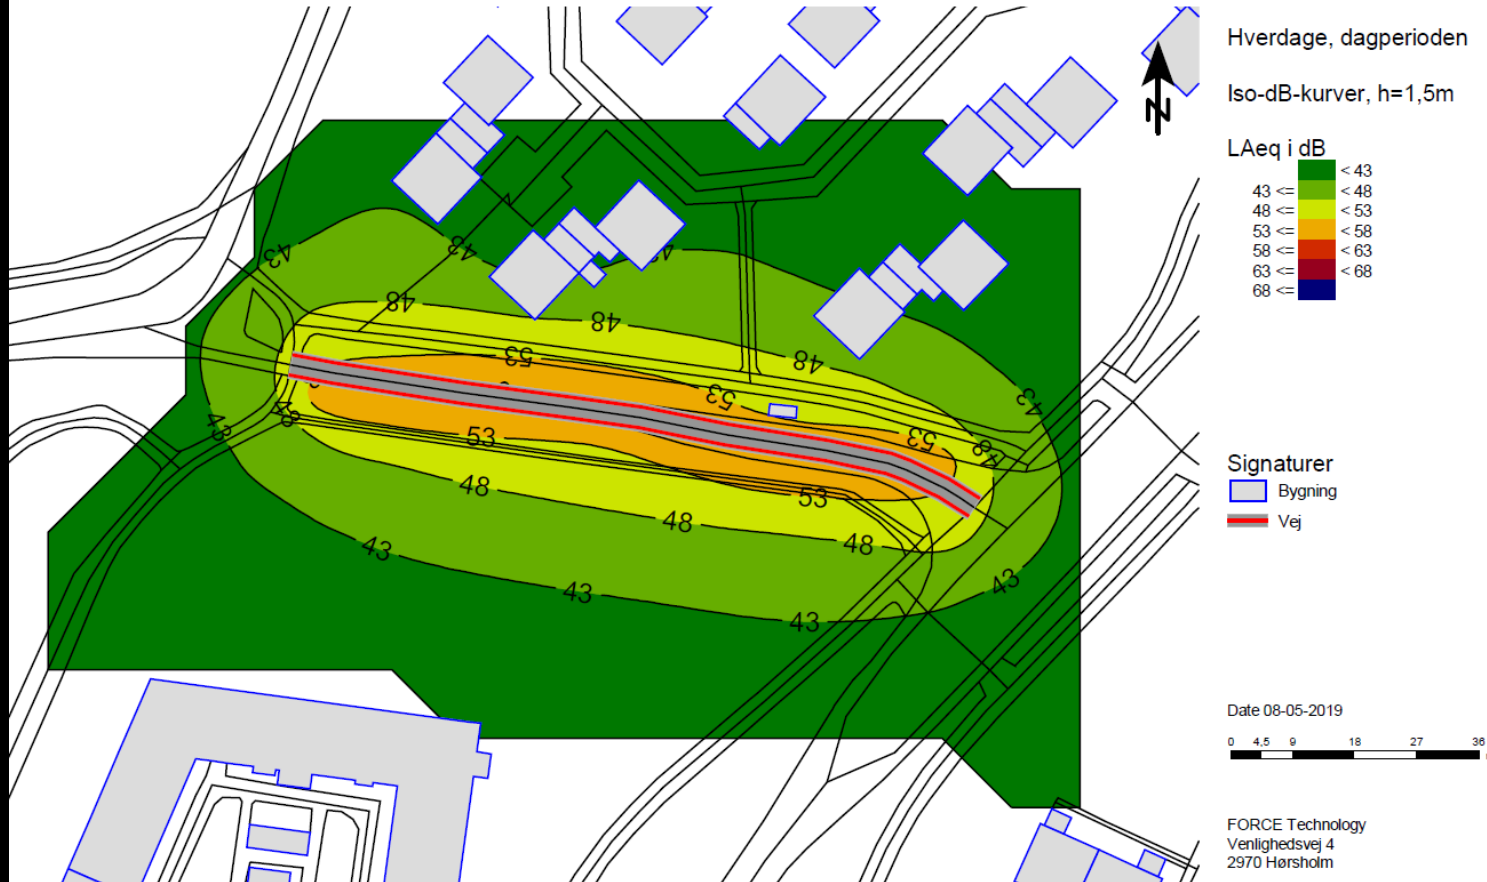

Busslusen med Diesel-busser