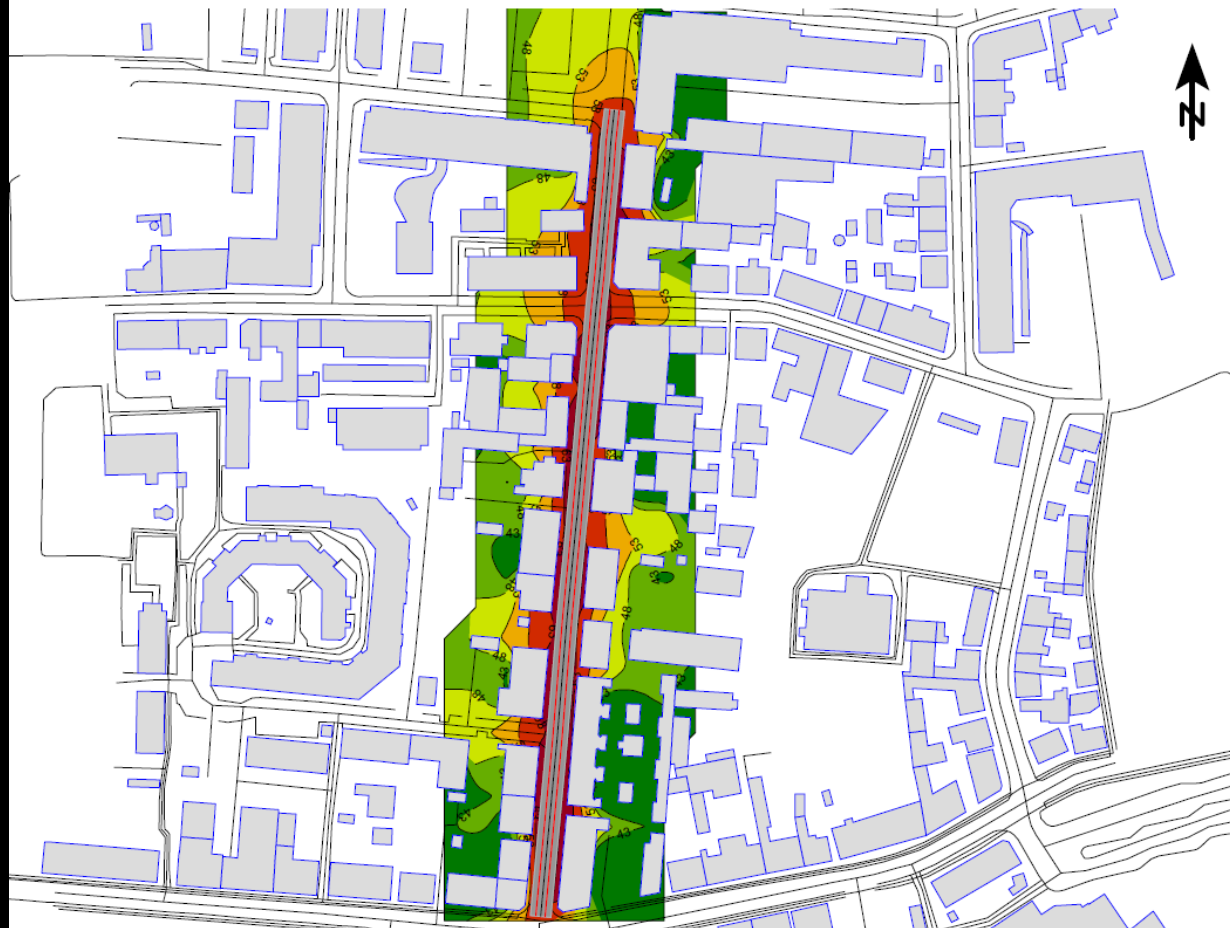

Allehelgensgade med Diesel-busser

Hverdage, dagperioden

Iso-dB-kurver, h=1,5m

L_{Aeq} i dB

Signaturer

- Bygning
- Vej

Date 08-05-2019

FORCE Technology
Venlighedsvej 4
2970 Hørsholm

Allehelgensgade med EI-busser

Allehelgensgade differenskort ved overgang fra diesel til el busdrift

Busslusen med Diesel-busser

Busslusen med El-busser

Busluse differenskort ved overgang fra diesel til el busdrift